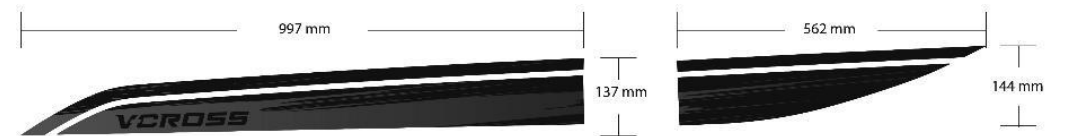

ISUZU

ACCESORIOS

D-MAX

N57 N60

**LIMITED
EDITION**

KIT LIMITED EDITION N57 SPACE

KIT LIMITED EDITION N60 SPACE/CREW

CÓDIGO	DESCRIPCIÓN	PRECIO
JA33005125	EDICIÓN LIMITADA VCROSS CREW (SOFT TONNEAU CREW + SPORT BAR BLACK + KIT ADESIVI VCROSS)	1577 €
JA33005126	ESPACIO VCROSS DE EDICIÓN LIMITADA (SOFT TONNEAU SPACE + SPORT BAR BLACK + KIT ADESIVI VCROSS)	1617 €